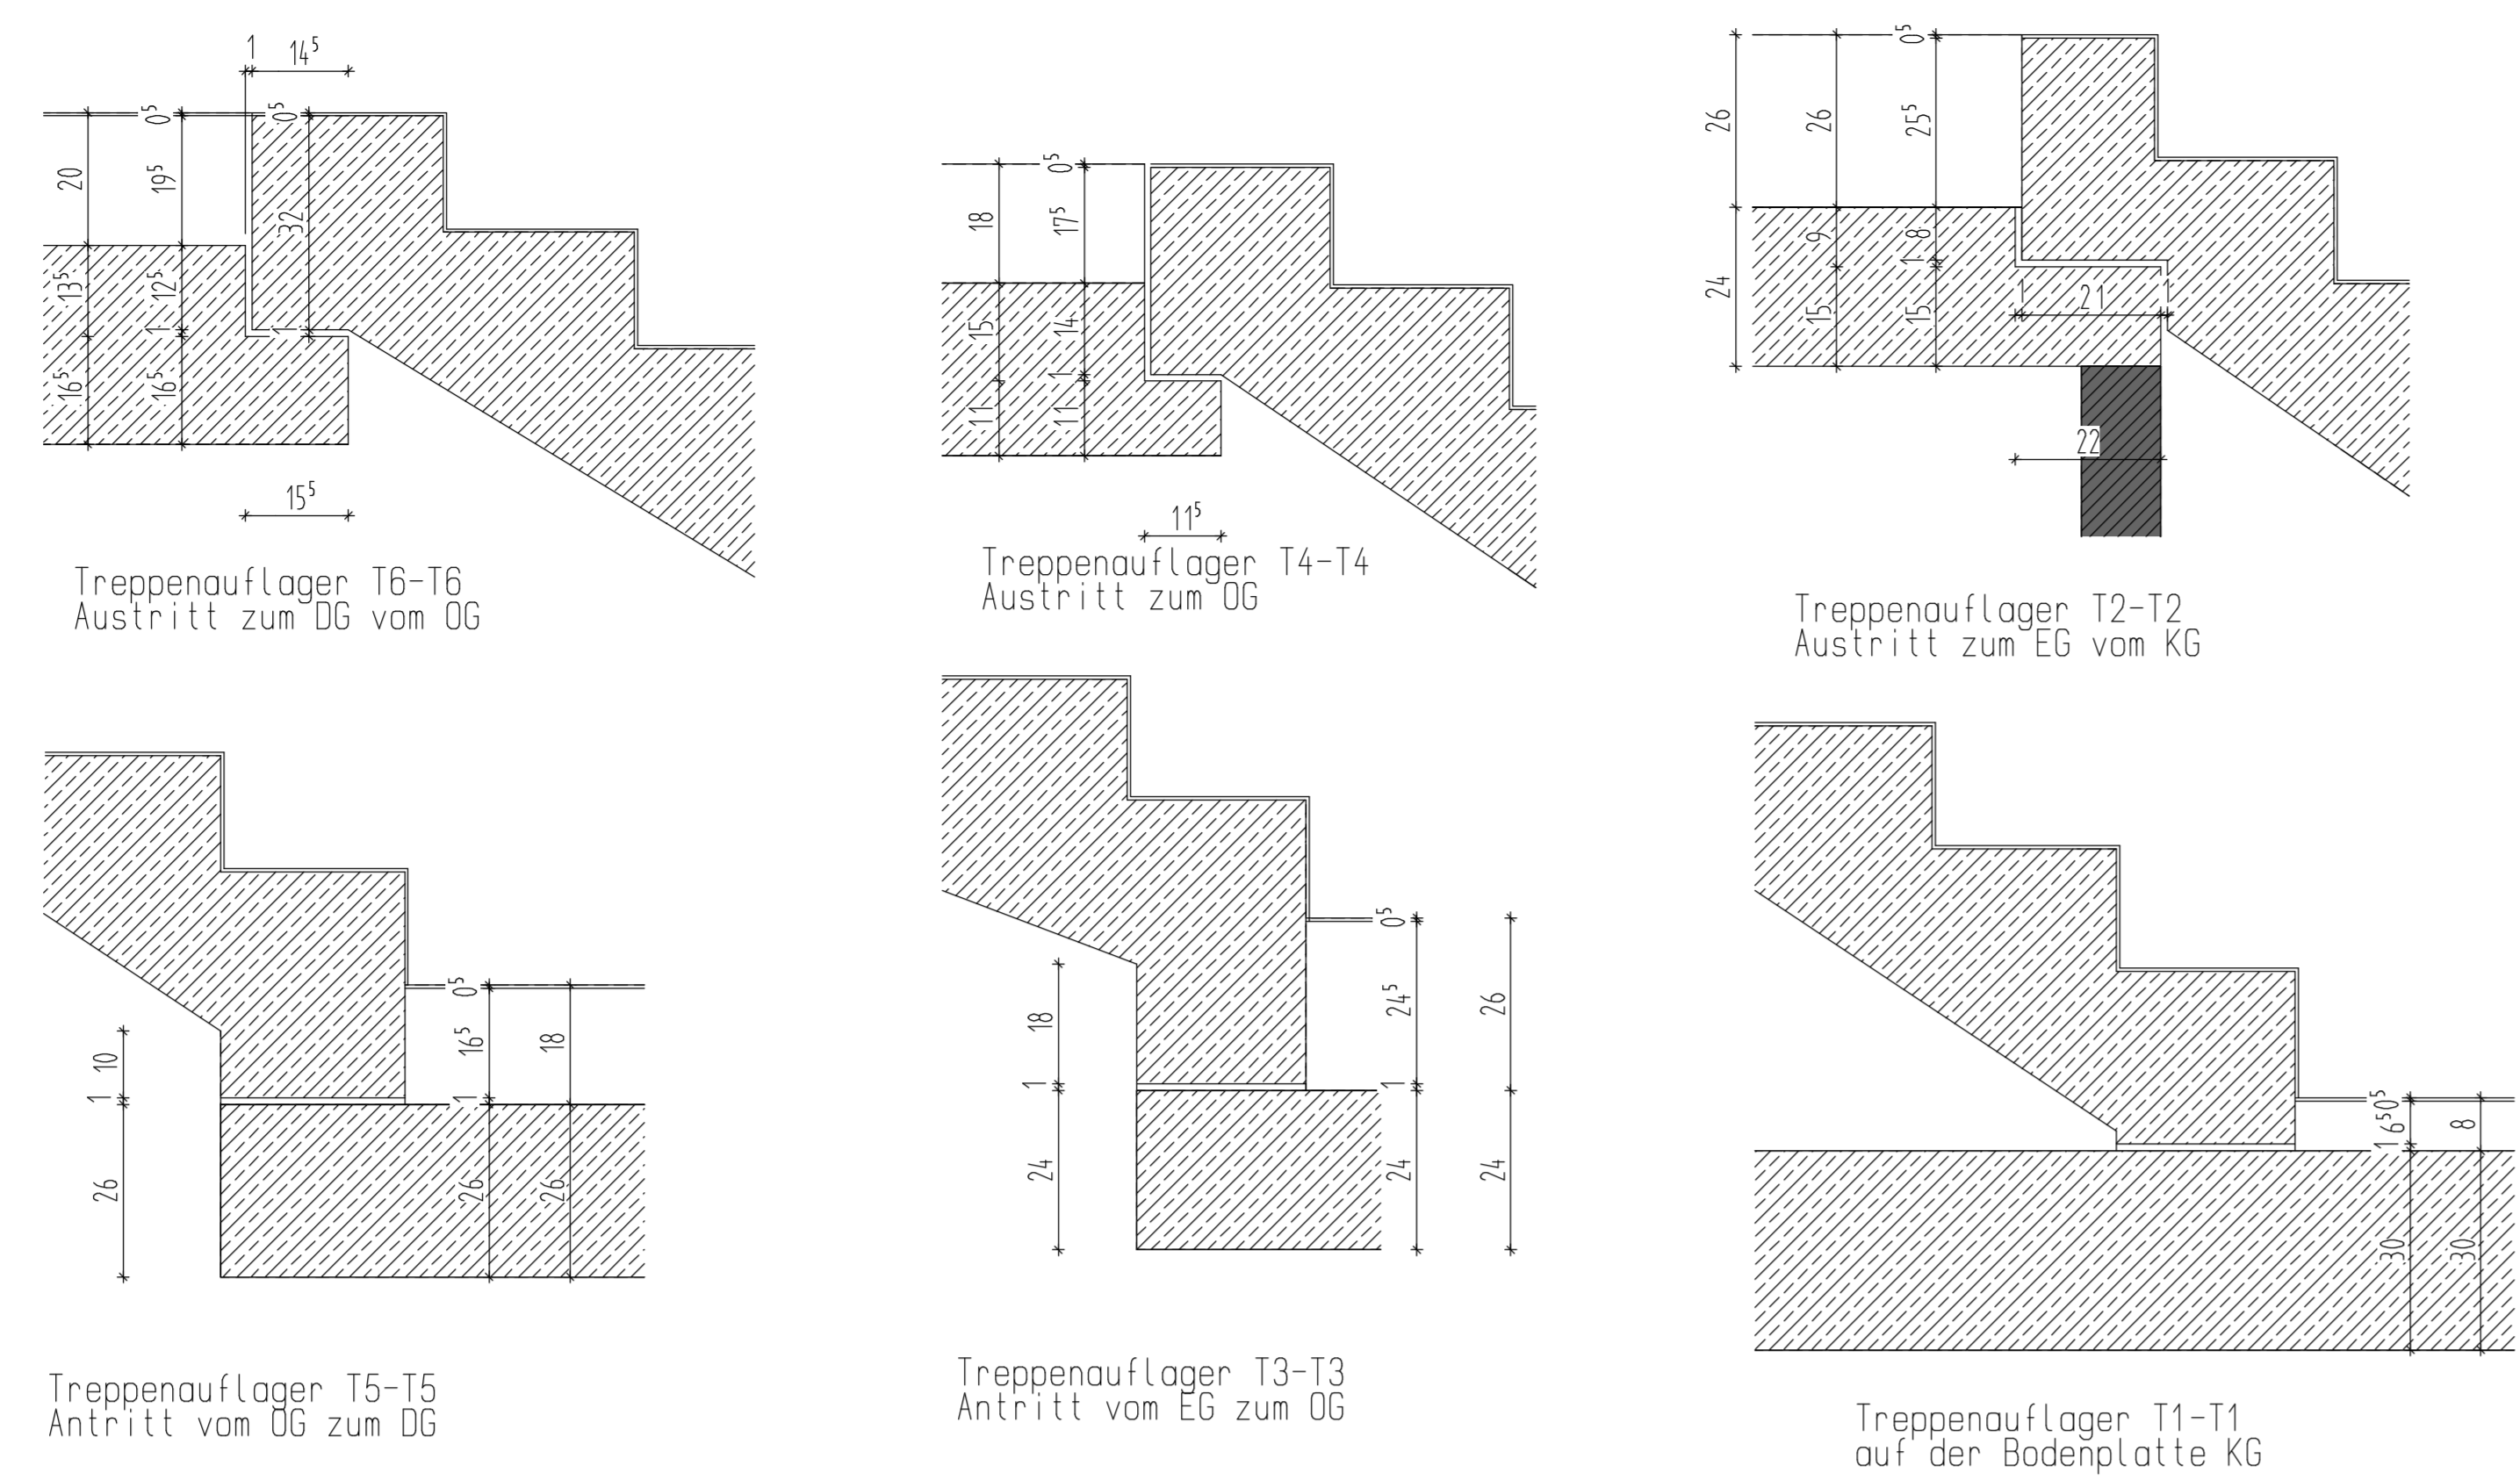

Treppen- und Austrittsdetails. Alle Truppenläufe und Podeste erhalten eine 5mm Natursteinbesichtung

Fassadenschnitt an der Südwestseite